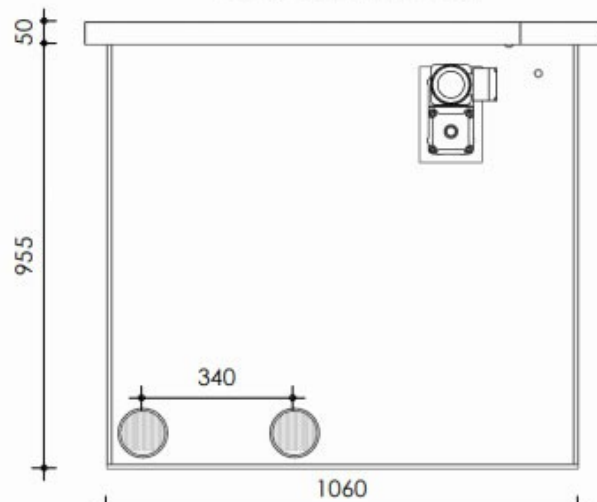

Vooraanzicht

Linkerkant

Bovenaanzicht

Achteraanzicht

Rechterkant

omschr.:
Combifilter Eco

schaal :
1 : 15