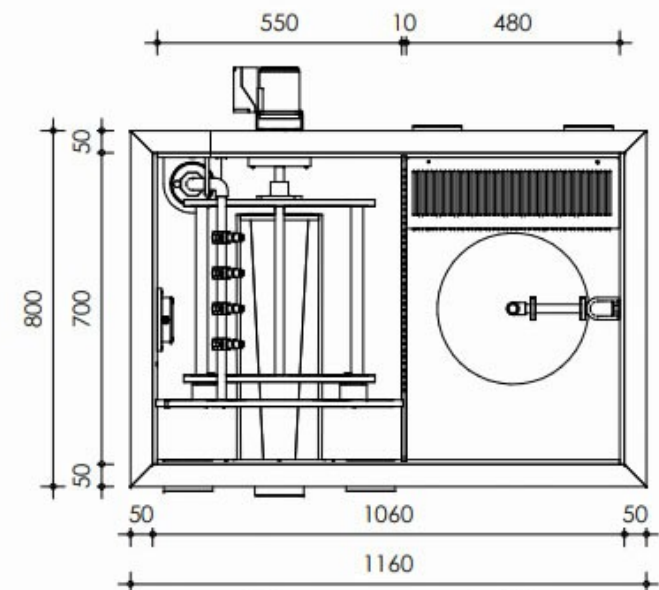

Vooraanzicht

Linkerkant

Bovenaanzicht

Achteraanzicht

Rechterkant

omschr.:
Combifilter Eco

schaal :
1 : 15