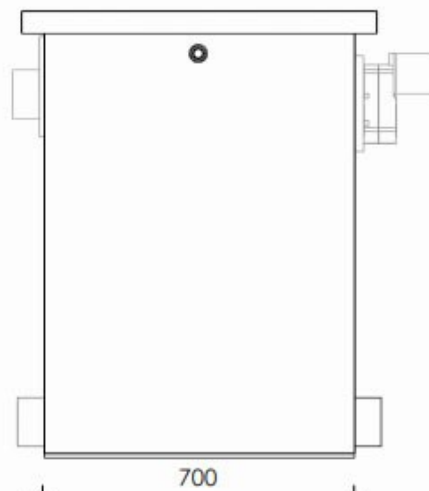

Vooraanzicht

Linkerkant

Bovenaanzicht

Achteraanzicht

Rechterkant

omschr.:
Combifilter Eco

schaal :
1 : 15